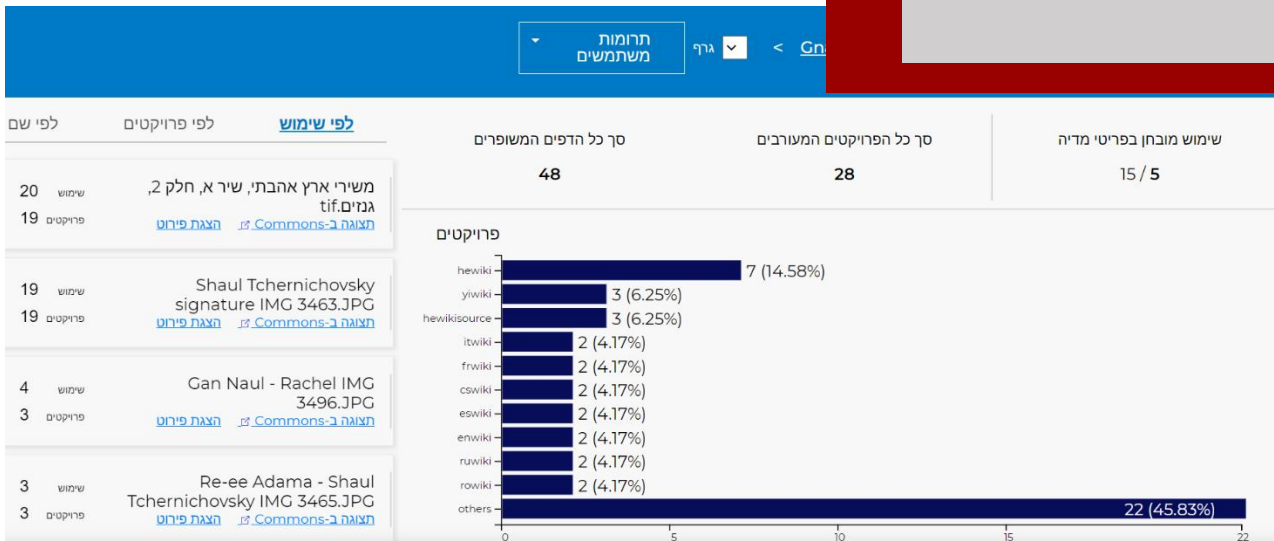

**מוסד: Metropolitan Museum of Art NY**

**מועד בדיקת נתונים: 10/2/2022**

**סך קבצי המדיה בקטגוריה (נכון למועד המצוין לעיל): 376,314**

**הנתונים לקוחים מדף המוזיאון בדאשבורד**

WIKIMEDIA

# מגוון מהמדדים והנתונים שניתן לדלות מהדאשבורד

- סך צפיות שנעשו בקבצי המוסד לאורך חתכי זמן שונים ו/או תאריך ספציפי
- ממוצע צפיות לפרקי זמן נבחרים (יום עד שנה)

- גרף סכום תצוגות קבצים השייכים לקטגוריה הראשית בטווח זמן נבחר.
- גרף מספר תרומות קבצים ע"י משתמשים שונים בזמן נבחר