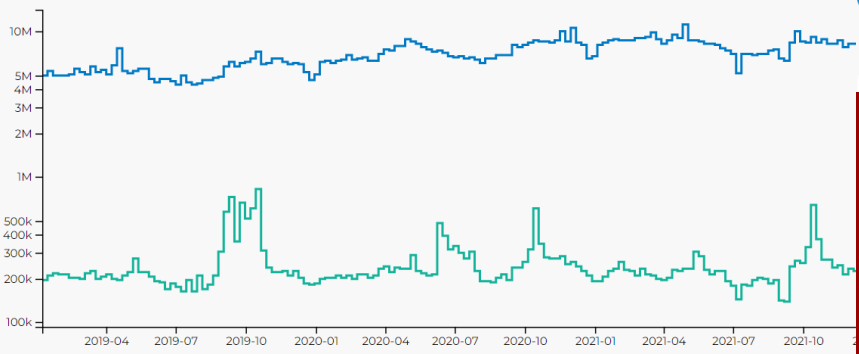

מספר תת-קטגוריות	ממוצע צפיות לחודש	צפיות בחודש זה	צפיות לתאריך זה
11	37,582,785	11,698,728	1,325,897

צפיות בקבצי המדיה  
Images from Metropolitan Museum of Art  
מוסד Metropolitan Museum of Art

צפיות בקבצים לאורך ציר הזמן